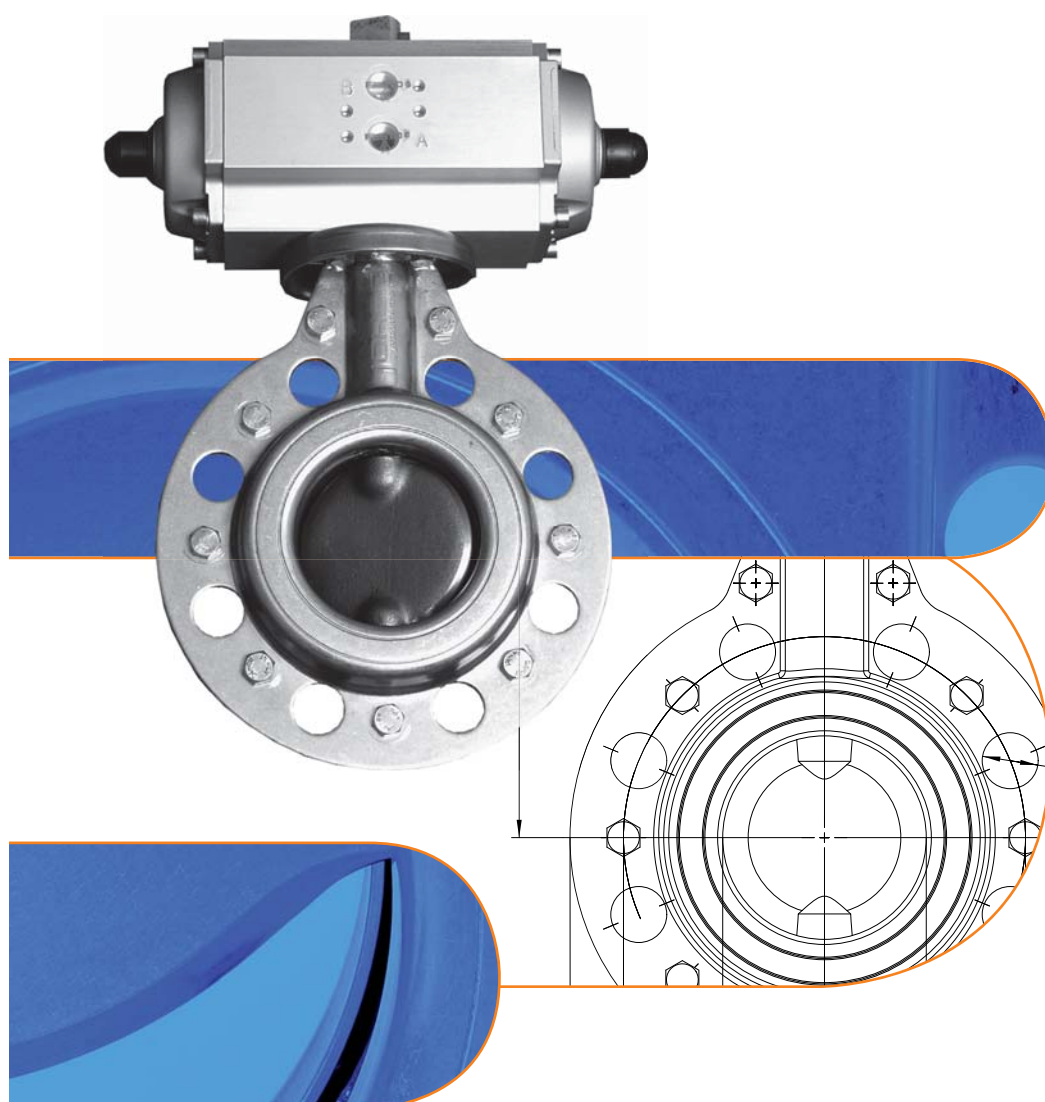

Armaturen aus Edelstahl · COMPACT-Programm

Absperrklappe

CKP

MARTIN LOHSE GmbH
Unteres Paradies 63 · 89522 Heidenheim
Postfach 1565 · 89505 Heidenheim
Tel. +49(0)7321 / 755-42 · Fax +49(0)7321 / 755-97
E-Mail: server.ab@lohse-gmbh.de
Internet: www.lohse-gmbh.de