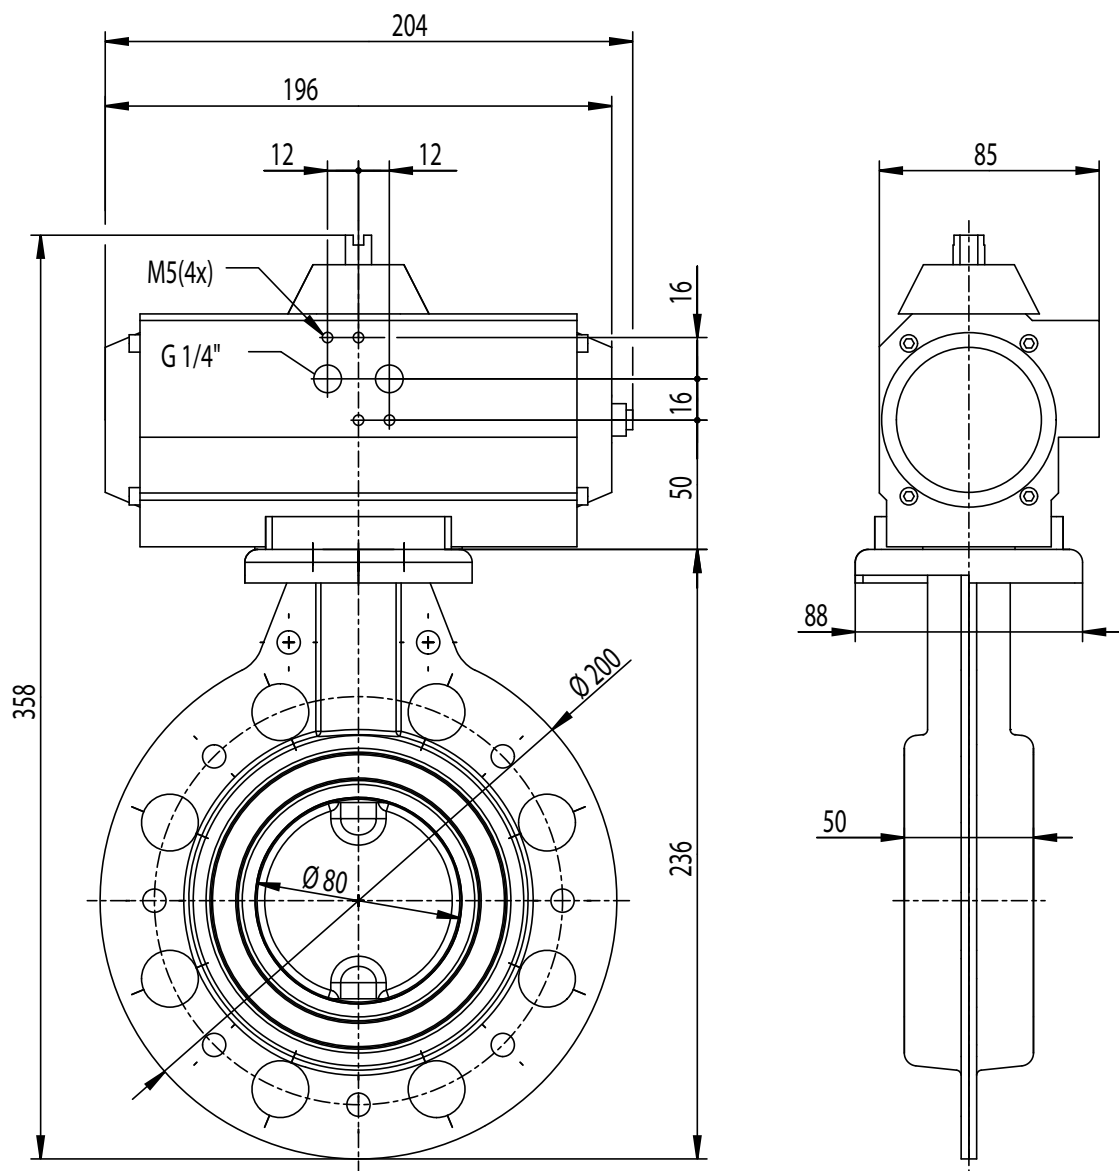

Compact-Absperrklappe aus Edelstahl mit pneumatischem Drehantrieb

- zweiteiliges Gehäuse und Klappenscheibe aus Edelstahl, rost- und säurebeständig
- Klappenscheibe und Welle aus einem Stück geschmiedet
- Lagerung der Welle übernehmen die Spezialkunststoffschalen
- Abdichtung der Klappe und der Welle durch eine Gummidichteinlage, leicht zu wechseln
- Antriebselemente im bewährten LOHSE – Baukastensystem, jederzeit einfach austauschbar
- Spezialklappe für den Einsatz am Rejectomaten, Sandaustrag in der Papierherstellung, nur in DN 80

Maße in mm, Flanschanschlussmaße nach DIN EN 1092-1, PN 10.
Andere Nennweiten auf Anfrage.